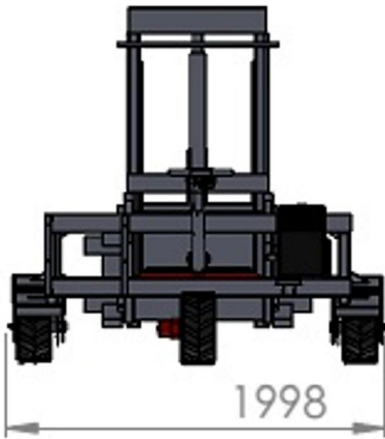

TRANSPALETTE GERBEUR TOUT TERRAIN GA 1000

Ce transpalette 1 ou 3 roues motrices permet de transporter des charges de 1 tonne sur des terrains variés. Il trouve son utilité en agriculture et dans tous les domaines où un appareil léger et tout terrain est nécessaire

Caractéristiques:

moteur essence 14 CV démarreur électrique

Capacité 1000 kg

Poids à vide 700 kg

Élévation 1800 mm inclinaison av / ar 4°

hauteur hors tout bas 1 750 mm / 1 877 mm

Longueur 2 220 mm

Largeur extérieure 1 998 mm

Largeur intérieure entre longerons 1400 mm

Transmission hydrostatique sur la / les roues

vitesse avant arrière variable 0 - 4 km/h

Fourches longueur 1000 mm

Options:

tablier à déplacement latéral

Élévation 2100 mm