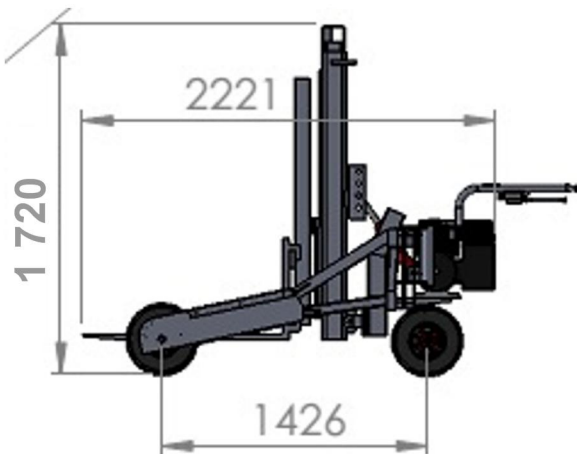

TRANSPALETTE GERBEUR TOUT TERRAIN GA 1000

Ce transpalette 1 ou 3 roues motrices permet de transporter des charges de 1 tonne sur des terrains variés. Il trouve son utilité en agriculture et dans tous les domaines où un appareil léger et tout terrain est nécessaire

Caractéristiques:

moteur essence 14 CV démarreur électrique

Capacité 1000 kg

Poids à vide 700 kg

Élévation 1800 mm inclinaison av / ar 4°

hauteur hors tout bas 1 750 mm / 1 877 mm

Longueur 2 220 mm

Largeur extérieure 1 998 mm

Largeur intérieure entre longerons 1400 mm

Transmission hydrostatique sur la / les roues

vitesse avant arrière variable 0 - 4 km/h

Fourches longueur 1000 mm

Options:

tablier à déplacement latéral

Élévation 2100 mm